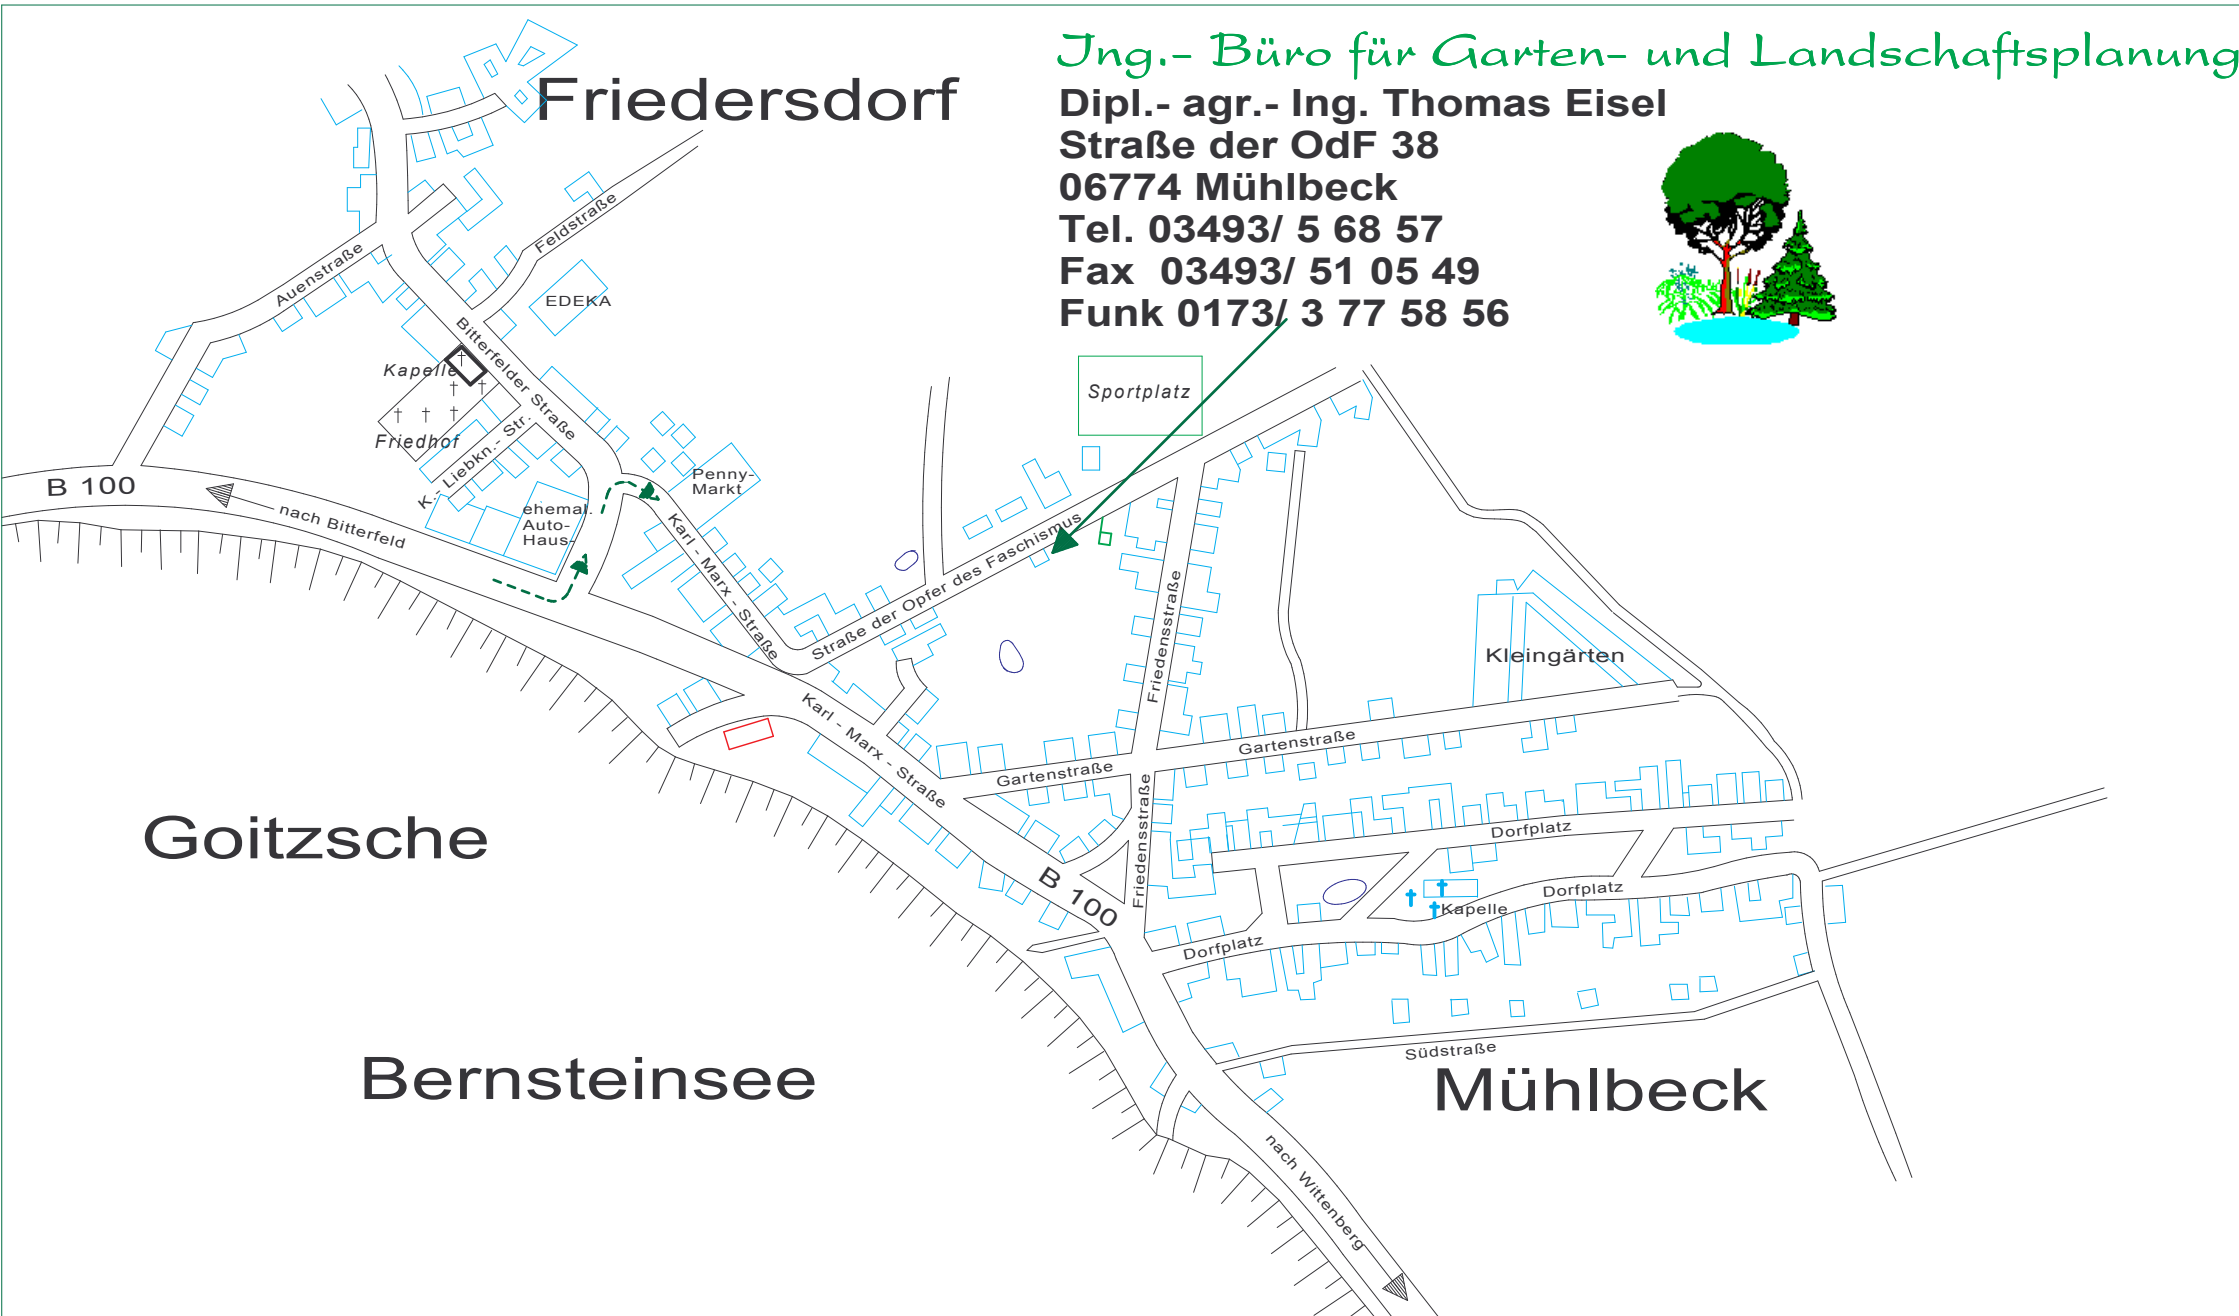

Jng.- Büro für Garten- und Landschaftsplanung

Dipl.- agr.- Ing. Thomas Eisel

Straße der OdF 38

06774 Mühlbeck

Tel. 03493/ 5 68 57

Fax 03493/ 51 05 49

Funk 0173/ 3 77 58 56

Friedersdorf

B 100

nach Bitterfeld

Sportplatz

Kleingärten

Goitzsche

Bernsteinsee

B 100

Mühlbeck

nach Wittenberg